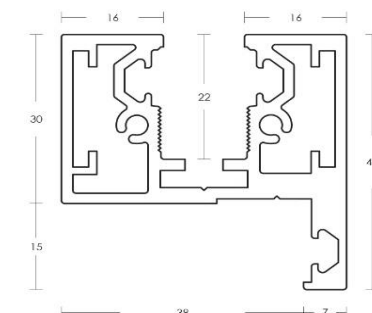

## Staklena Sobna Vrata

Aluminijumski profili, Kaljeno staklo 8mm, gumeni dihtung  
Elox boja profila, transparentno staklo

Mister Door d.o.o.

Jelenka Mihajlovića 22, 11060 Beograd

tel/fax: 011/3391769

mob: 069/208-5570

e-mail: office@mrdoor.rs

web: www.mrdoor.rs

Facebook: Mr Door

Instagram: mrdoorbg

Youtube Channel: Mister Door

**Jednokrילna Sobna Vrata:** 600,00 €/kom - za širinu do 100cm, visinu do 220cm  
**Dvokrילna Sobna Vrata:** 1000,00 €/kom - za širinu do 180cm, visinu do 220cm  
u cenu je uračunata ugradnja