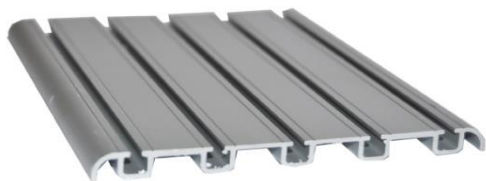

*Cene su izražene u €, plaćanje po srednjem kursu NBS*

*Za ukupnu vrednost proizvoda veću od 300,00€ montaža je uracunata u cenu za teritoriju Beograda*

**Mr DOOR**

*Niska Šina (unutrašnja namena)*

*Visoka Šina (zastakljivanje terase)*