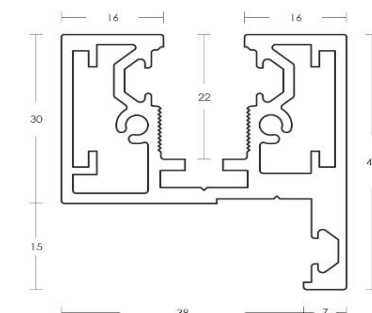

## Staklena Sobna Vrata

Aluminijumski profili, Kaljeno staklo 8mm, gumeni dihtung  
Elox boja profila, transparentno staklo

Mister Door d.o.o.

Jelenka Mihajlovića 22, 11060 Beograd

tel/fax: 011/3391769

mob: 069/208-5570

e-mail: office@mrdoor.rs

web: www.mrdoor.rs

Facebook: Mr Door

Instagram: mrdoorbg

Youtube Channel: Mister Door

**Jednokrilna Sobna Vrata:** 600,00 €/kom - za širinu do 100cm, visinu do 220cm  
**Dvokrilna Sobna Vrata:** 1000,00 €/kom - za širinu do 180cm, visinu do 220cm  
u cenu je uračunata ugradnja