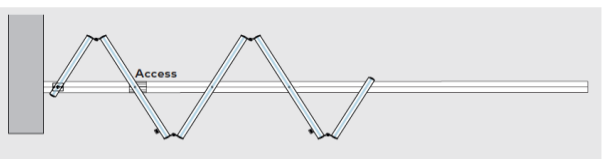

**Jednostrani sistem**

**Dvostrani sistem**

**Sistem bez donjeg profila:**

u cenu je uracunata ugradnja i osnovna obrada špaletni L profilima

**Karakteristike profila:**

Dubina ugradnje: 71mm  
Visina Štoka: 75mm  
Visina Krila: 150mm (105mm)  
Gornji (Donji)