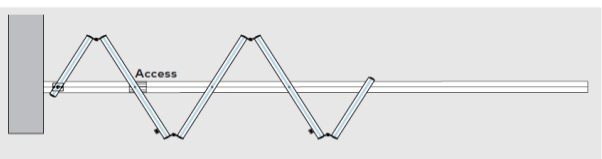

Dvostrani sistem

Sistem bez donjeg profila:

u cenu je uracunata ugradnja i osnovna obrada špaletni L profilima

Karakteristike profila:

Dubina ugradnje: 71mm
Visina Štoka: 75mm
Visina Krila: 150mm (105mm)
Gornji (Donji)

Staklo debljine 10mm: Visina do: 240 cm
Staklo debljine 12mm: 300 cm

Harmonika-Klizni Stakleni sistem

Aluminijumski profili, Kaljeno staklo 10mm, silikonski dihtung, četkice
Elox boja profila, transparentno staklo,
Širina krila do 100cm jednostrano, 125 dvostrano