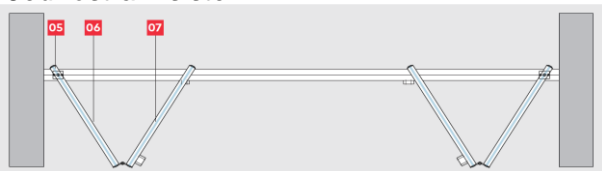

#### **Karakteristike:**

	sa pragom	bez praga
Dubina ugradnje:	40mm	71mm
Visina Štoka:	61mm	75mm
Visina Krila:	44mm	92mm

Visina u zavisnosti od debljine stakla:

Staklo debljine 8mm:	240 cm	
Staklo debljine 10mm:	300 cm	240 cm
Staklo debljine 12mm:		300cm

#### **Ograničenja:**

Minimalna obračunska širina:	180cm
Minimalna obračunska visina:	120cm
Maksimalna širina:	600cm
Maksimalna Visina:	300cm
Doplata za boju po Ral karti:	20 %

**U cenu proizvoda uracunat je PDV**  
Cene su izražene u €, plaćanje po srednjem kursu NBS  
Montaža je uracunata u cenu za teritoriju Beograda

**Mr DOOR**

**Jednostrani sistem**

**Dvostrani sistem**

**Sistem bez donjeg profila:**

u cenu je uracunata ugradnja i osnovna obrada špaletni L profilima

**Karakteristike profila:**

Dubina ugradnje: 71mm  
Visina Štoka: 75mm  
Visina Krila: 150mm (105mm)  
Gornji (Donji)