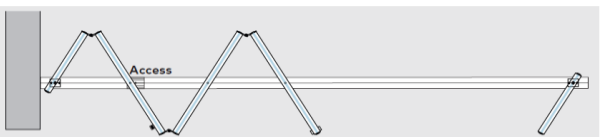

**Jednostrani sistem**

**Dvostrani sistem**

**Sistem bez donjeg profila:**

u cenu je uracunata ugradnja i osnovna obrada špaletni L profilima

**Karakteristike profila:**

Dubina ugradnje: 71mm  
Visina Štoka: 75mm  
Visina Krila: 150mm (105mm)  
Gornji (Donji)