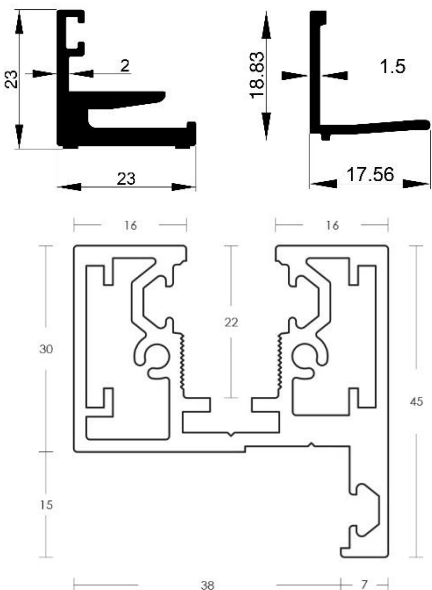

#### **Karakteristike:**

	sa pragom	bez praga
Dubina ugradnje:	40mm	71mm
Visina Štoka:	61mm	75mm
Visina Krila:	44mm	92mm

Visina u zavisnosti od debljine stakla:

Staklo debljine 8mm:	240 cm	
Staklo debljine 10mm:	300 cm	240 cm
Staklo debljine 12mm:		300cm

Doplata za amortizer za klizna sobna vrata: 100,00 €/kom

Staklo debljine 8mm: 240 cm

Staklo debljine 10mm: 300 cm

**Ograničenja:**

Minimalna širina: 60cm

Minimalna visina: 180cm

Maksimalna širina: 100cm

Maksimalna Visina: 300cm

Maksimalna širina šine: 300cm

Maksimalna težina krila: 80kg

U cenu proizvoda uračunat je PDV  
Cene su izražene u €, plaćanje po srednjem kursu NBS  
Montaža je uračunata u cenu za teritoriju Beograda

Mr DOOR