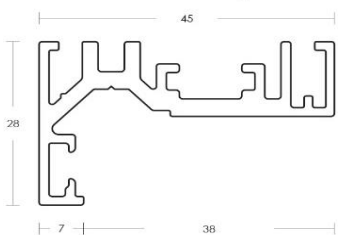

## Staklena Sobna Vrata

Aluminijumski profili, Kaljeno staklo 8mm, gumeni dihtung  
Elox boja profila, transparentno staklo

Mister Door d.o.o.

Jelenka Mihajlovića 22, 11060 Beograd

tel/fax: 011/3391769

mob: 069/208-5570

e-mail: office@mrdoor.rs

web: www.mrdoor.rs

Facebook: Mr Door

Instagram: mrdoorbg

Youtube Channel: Mister Door

**Jednokrילna Sobna Vrata:** 600,00 €/kom - za širinu do 100cm, visinu do 220cm  
**Dvokrילna Sobna Vrata:** 1000,00 €/kom - za širinu do 180cm, visinu do 220cm  
u cenu je uračunata ugradnja