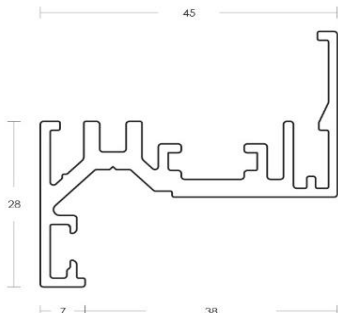

## Staklena Sobna Vrata

Aluminijumski profili, Kaljeno staklo 8mm, gumeni dihtung  
Elox boja profila, transparentno staklo

Mister Door d.o.o.

Jelenka Mihajlovića 22, 11060 Beograd

tel/fax: 011/3391769

mob: 069/208-5570

e-mail: office@mrdoor.rs

web: www.mrdoor.rs

Facebook: Mr Door

Instagram: mrdoorbg

Youtube Channel: Mister Door

**Jednokrילna Sobna Vrata:** 600,00 €/kom - za širinu do 100cm, visinu do 220cm  
**Dvokrילna Sobna Vrata:** 1000,00 €/kom - za širinu do 180cm, visinu do 220cm  
u cenu je uračunata ugradnja