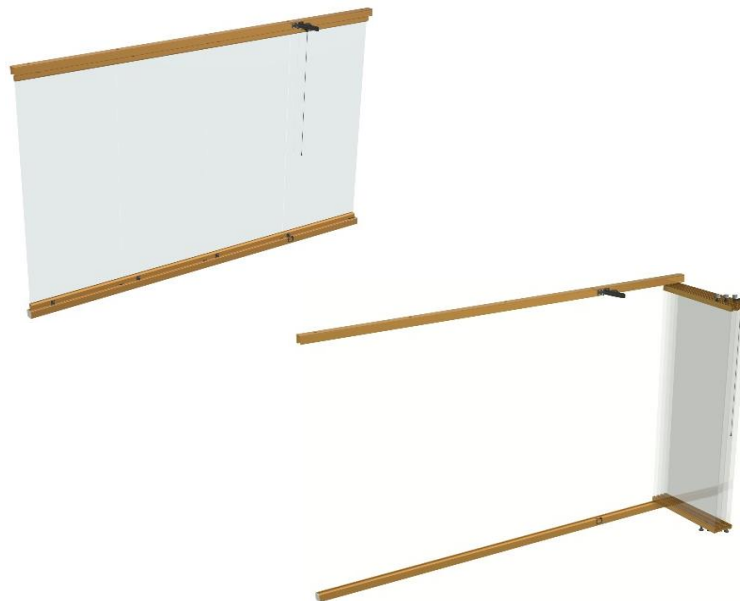

MR DOOR

Preklopno-Klizni Stakleni sistem

Aluminijumski profili, Kaljeno staklo (bez praga 8mm, sa pragom 10mm), silikonski dihtung, četkice, transparentno staklo
Bela boja profila (sa pragom), Elox boja profila (bez praga)

Mister Door d.o.o.
Jelenka Mihajlovića 22, 11060 Beograd
tel/fax: 011/3391769
mob: 069/208-5570
e-mail: office@mrdoor.rs
web: www.mrdoor.rs
Facebook: Mr Door
Instagram: mrdoorbg
Youtube Channel: Mister Door