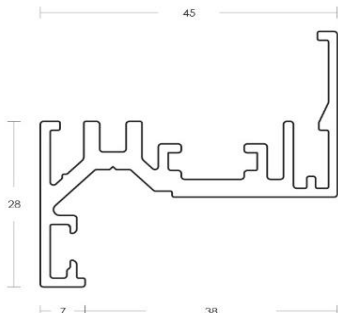

#### **Karakteristike:**

	sa pragom	bez praga
Dubina ugradnje:	40mm	71mm
Visina Štoka:	61mm	75mm
Visina Krila:	44mm	92mm

Visina u zavisnosti od debljine stakla:

Staklo debljine 8mm:	240 cm	
Staklo debljine 10mm:	300 cm	240 cm
Staklo debljine 12mm:		300cm

## Staklena Sobna Vrata

Aluminijumski profili, Kaljeno staklo 8mm, gumeni dihtung  
Elox boja profila, transparentno staklo

Mister Door d.o.o.

Jelenka Mihajlovića 22, 11060 Beograd

tel/fax: 011/3391769

mob: 069/208-5570

e-mail: office@mrdoor.rs

web: www.mrdoor.rs

Facebook: Mr Door

Instagram: mrdoorbg

Youtube Channel: Mister Door

**Jednokrilna Sobna Vrata:** 600,00 €/kom - za širinu do 100cm, visinu do 220cm  
**Dvokrilna Sobna Vrata:** 1000,00 €/kom - za širinu do 180cm, visinu do 220cm  
u cenu je uračunata ugradnja