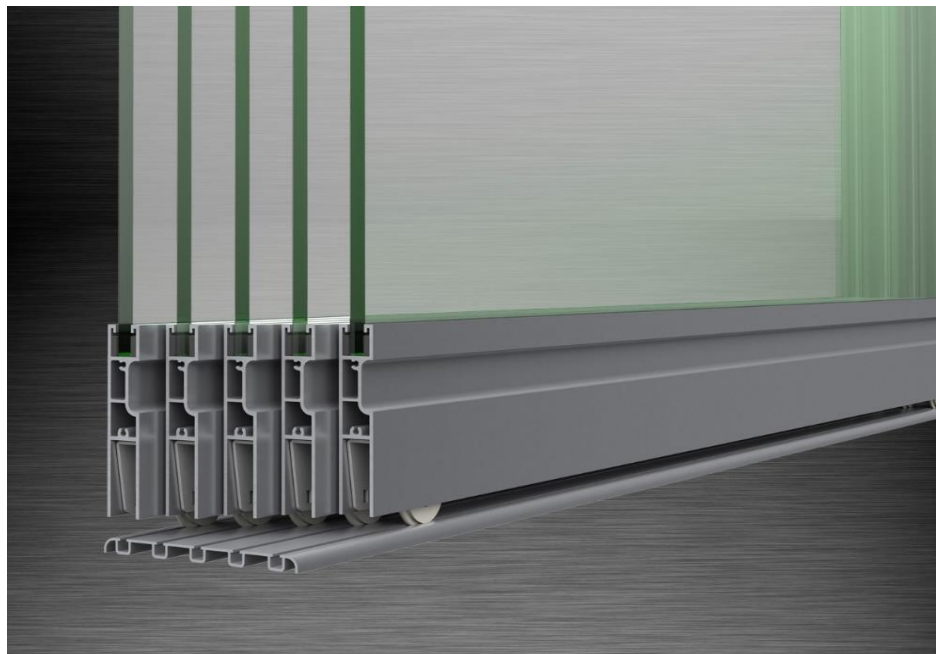

Klizni 5-šinski stakleni sistem

Aluminijumski profili, Kaljeno staklo 8mm, silikonski dihtung
Elox boja profila, transparentno staklo,
sa niskom ili visokom donjom šinom (pragom)