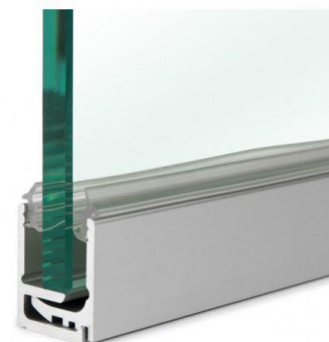

## Staklene kancelarijske pregrade

Aluminijumski profili, Kaljeno staklo 8mm, silikonski dihtung, guma  
Elox boja profila, transparentno staklo,  
Kombinacija fiksnih stakala i okretnih vrata

**Mister Door d.o.o.**  
Jelenka Mihajlovića 22, 11060 Beograd  
tel/fax: 011/3391769  
mob: 069/208-5570  
e-mail: office@mrdoor.rs  
web: www.mrdoor.rs  
Facebook: Mr Door  
Instagram: mrdoorbg  
Youtube Channel: Mister Door