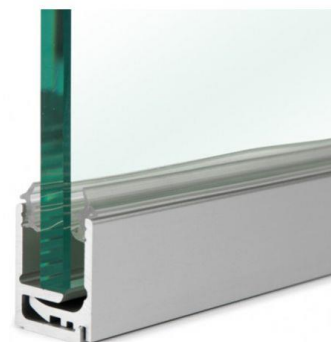

Sistem sa jednokrlnim vratima:

u cenu je uracunata ugradnja

200,00 €/kvm

Karakteristike:	fixs	krilo
Dubina ugradnje:	23mm	38mm
Visina Štoka:	23mm	45mm

Doplate:	
Doplata za deblje staklo 10mm	25,00 €/kvm
Doplata za boju stakla:	
Mat, Siva, Bronza, Plavo, Zeleno, Extra-Clear	25,00 €/kvm
Ornamentno staklo	35,00 €/kvm

Ograničenja:

Minimalna obračunska širina:	200 cm
Minimalna obračunska visina:	200 cm
Maksimalna širina:	600 cm
Maksimalna Visina:	300 cm

Staklo debljine 8mm:	Visina do: 240 cm
Staklo debljine 10mm:	300 cm

Doplata za boju po Ral karti: 20 %

U cenu proizvoda uracunat je PDV

Cene su izražene u €, plaćanje po srednjem kursu NBS

Za ukupnu vrednost proizvoda veću od 300,00€ montaža je uracunata u cenu za teritoriju Beograda