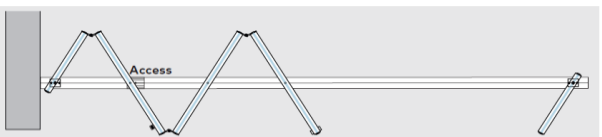

#### **Karakteristike:**

	sa pragom	bez praga
Dubina ugradnje:	40mm	71mm
Visina Štoka:	61mm	75mm
Visina Krila:	44mm	92mm

Visina u zavisnosti od debljine stakla:

Staklo debljine 8mm:	240 cm	
Staklo debljine 10mm:	300 cm	240 cm
Staklo debljine 12mm:		300cm

#### **Ograničenja:**

Minimalna obračunska širina:	180cm
Minimalna obračunska visina:	120cm
Maksimalna širina:	600cm
Maksimalna Visina:	300cm
Doplata za boju po Ral karti:	20 %

**U cenu proizvoda uracunat je PDV**  
Cene su izražene u €, plaćanje po srednjem kursu NBS  
Montaža je uracunata u cenu za teritoriju Beograda

**Mr DOOR**

**Jednostrani sistem**

**Dvostrani sistem**

**Sistem bez donjeg profila:**

u cenu je uracunata ugradnja i osnovna obrada špaletni L profilima

**Karakteristike profila:**

Dubina ugradnje: 71mm  
Visina Štoka: 75mm  
Visina Krila: 150mm (105mm)  
Gornji (Donji)