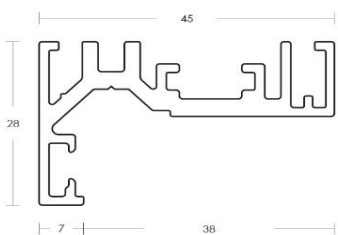

e-mail: office@mrdoor.rs

web: www.mrdoor.rs

Facebook: Mr Door

Instagram: mrdoorbg

Youtube Channel: Mister Door

**Jednokrilna Sobna Vrata:** 600,00 €/kom - za širinu do 100cm, visinu do 220cm  
**Dvokrilna Sobna Vrata:** 1000,00 €/kom - za širinu do 180cm, visinu do 220cm  
u cenu je uračunata ugradnja