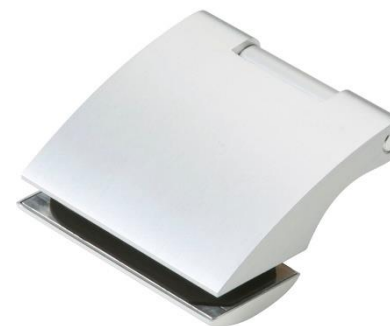

Sistem sa jednokrlnim vratima:

u cenu je uracunata ugradnja

200,00 €/kvm

Karakteristike:	fixs	krilo
Dubina ugradnje:	23mm	38mm
Visina Štoka:	23mm	45mm

Staklo debljine 8mm:
Staklo debljine 10mm:

Visina do:
240 cm
300 cm

Doplate:

Doplata za deblje staklo 10mm
Doplata za boju stakla:
Mat, Siva, Bronza, Plavo, Zeleno, Extra-Clear
Ornamentno staklo

Doplata za boju po Ral karti:

25,00 €/kvm
25,00 €/kvm
35,00 €/kvm

20 %

Ograničenja:

Minimalna obračunska širina: 200 cm
Minimalna obračunska visina: 200 cm
Maksimalna širina: 600 cm
Maksimalna Visina: 300 cm

U cenu proizvoda uracunat je PDV

Cene su izražene u €, plaćanje po srednjem kursu NBS

Za ukupnu vrednost proizvoda veću od 300,00€ montaža je uracunata u cenu za teritoriju Beograda