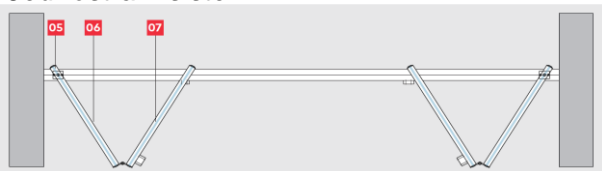

**Jednostrani sistem**

**Dvostrani sistem**

**Sistem bez donjeg profila:**

u cenu je uracunata ugradnja i osnovna obrada špaletni L profilima

**Karakteristike profila:**

Dubina ugradnje: 71mm  
Visina Štoka: 75mm  
Visina Krila: 150mm (105mm)  
Gornji (Donji)