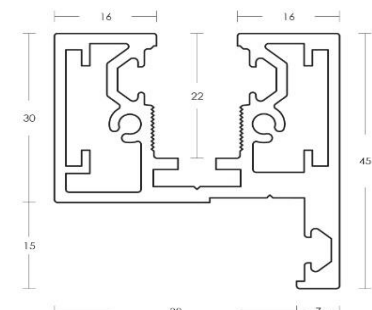

Mr DOOR

Staklena Sobna Vrata

Aluminijumski profili, Kaljeno staklo 8mm, gumeni dihtung
Elox boja profila, transparentno staklo

Mister Door d.o.o.

Jelenka Mihajlovića 22, 11060 Beograd

tel/fax: 011/3391769

mob: 069/208-5570

e-mail: office@mrdoor.rs

web: www.mrdoor.rs

Facebook: Mr Door

Instagram: mrdoorbg

Youtube Channel: Mister Door

Jednokrilna Sobna Vrata: 550,00 €/kom - za širinu do 100cm, visinu do 220cm
Dvokrilna Sobna Vrata: 950,00 €/kom - za širinu do 180cm, visinu do 220cm
u cenu je uračunata ugradnja

Ograničenja:

Minimalna širina:	60cm
Minimalna visina:	180cm
Maksimalna širina:	100cm
Maksimalna Visina:	300cm
Maksimalna širina šine:	300cm
Maksimalna težina krila:	80kg

U cenu proizvoda uračunat je PDV
Cene su izražene u €, plaćanje po srednjem kursu NBS
Montaža je uračunata u cenu za teritoriju Beograda