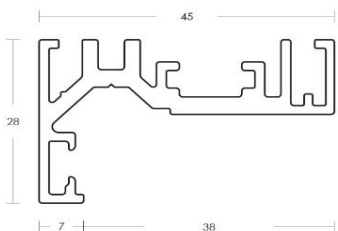

Mr DOOR

Staklena Sobna Vrata

Aluminijumski profili, Kaljeno staklo 8mm, gumeni dihtung
Elox boja profila, transparentno staklo

Mister Door d.o.o.

Jelenka Mihajlovića 22, 11060 Beograd

tel/fax: 011/3391769

mob: 069/208-5570

e-mail: office@mrdoor.rs

web: www.mrdoor.rs

Facebook: Mr Door

Instagram: mrdoorbg

Youtube Channel: Mister Door

Jednokrilna Sobna Vrata: 550,00 €/kom - za širinu do 100cm, visinu do 220cm
Dvokrilna Sobna Vrata: 950,00 €/kom - za širinu do 180cm, visinu do 220cm
u cenu je uračunata ugradnja

Ograničenja:

Minimalna širina:	60cm
Minimalna visina:	180cm
Maksimalna širina:	100cm
Maksimalna Visina:	300cm
Maksimalna širina šine:	300cm
Maksimalna težina krila:	80kg

U cenu proizvoda uračunat je PDV
Cene su izražene u €, plaćanje po srednjem kursu NBS
Montaža je uračunata u cenu za teritoriju Beograda