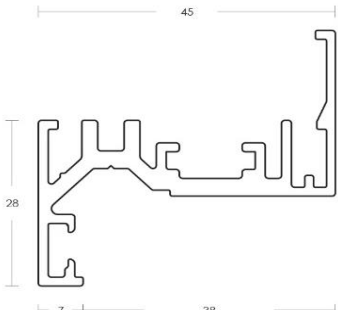

Mr DOOR

Staklena Sobna Vrata

Aluminijumski profili, Kaljeno staklo 8mm, gumeni dihtung
Elox boja profila, transparentno staklo

Mister Door d.o.o.

Jelenka Mihajlovića 22, 11060 Beograd

tel/fax: 011/3391769

mob: 069/208-5570

e-mail: office@mrdoor.rs

web: www.mrdoor.rs

Facebook: Mr Door

Instagram: mrdoorbg

Youtube Channel: Mister Door

Jednokrilna Sobna Vrata: 550,00 €/kom - za širinu do 100cm, visinu do 220cm
Dvokrilna Sobna Vrata: 950,00 €/kom - za širinu do 180cm, visinu do 220cm
u cenu je uračunata ugradnja

Ograničenja:

Minimalna širina:	60cm
Minimalna visina:	180cm
Maksimalna širina:	100cm
Maksimalna Visina:	300cm
Maksimalna širina šine:	300cm
Maksimalna težina krila:	80kg

U cenu proizvoda uračunat je PDV
Cene su izražene u €, plaćanje po srednjem kursu NBS
Montaža je uračunata u cenu za teritoriju Beograda