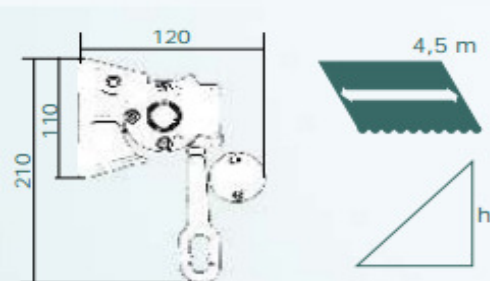

Tende sa bočnim rukama

Mister Door d.o.o.
Bul. Despota Stefana 115
11000 Beograd
tel/fax: 011/3391769
mob: 069/2085571
e-mail: office@mrdoor.rs
web: www.mrdoor.rs
Facebook: Mr Door
Instagram: mrdoorbg
Youtube: Mister Door

Tenda sa bočnim rukama sa 2 ruke i reduktorom, ručni pogon

Za tende više od 160cm, dužina ruku je 50cm.

Ruke su bočne

Pogon: Ručni (električni opciono)

Platno: Acryl ili Screen

Bočni Nosači

U cenu nije uračunata montaža.

Cena montaže zavisi od mesta i načina montaže.

U cenu je uračunat PDV.

Cene su izražene u €, plaćanje po srednjem kursu NBS

Tenda sa bočnim rukama na motor:

Doplata za motor: 180,00€ (samo do visine od 160cm)

Doplata za daljinski: 1k-50,00€, 5k-70,00€, 16k-170,00€

Doplata za senzore: Senzor za vetar 220,00€

Senzor za vetar i sunce 250,00€

Senzor za kišu 220,00€

Doplata za kutiju: 50€/m

Širina		120	150	180	210	240	270	300	330	360	390	420	450
Izbačaj													
100	na zid	284,28	299,46	314,64	329,82	345,00	358,80	373,98	389,16	404,34	419,52	433,32	448,50
120		300,84	317,40	333,96	349,14	365,70	382,26	398,82	414,00	430,56	447,12	463,68	480,24
140		306,36	324,30	340,86	358,80	375,36	394,68	412,62	429,18	447,12	465,06	481,62	499,56
160		311,88	331,20	349,14	367,08	387,78	407,10	425,04	444,36	463,68	483,00	502,32	520,26
180	Na ogradu Bez motora	257,18	309,87	317,40	324,93	333,71	383,89	391,42	398,95	407,73	459,16	467,95	475,47
200		259,69	316,15	322,42	331,20	338,73	393,93	402,71	411,49	417,76	472,96	480,49	489,27
220		262,20	321,16	328,69	337,47	345,00	403,96	412,75	420,27	427,80	485,51	494,29	501,82
240		267,22	327,44	336,22	345,00	352,53	414,00	421,53	430,31	439,09	499,31	508,09	516,87
260		269,73	336,22	343,75	351,27	360,05	424,04	432,82	440,35	449,13	511,85	520,64	653,62
280		273,49	342,49	350,02	357,55	365,07	432,82	441,60	450,38	457,91	526,91	534,44	543,22