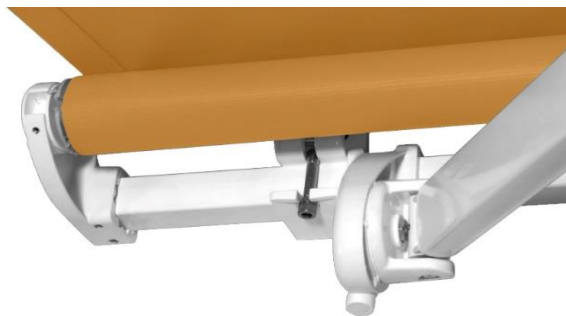

MR DOOR

Konzolna Tenda sa Zglobnim Rukama

Zglobne ruke sa Inox lancem, Završnim tegom, Karnerima
Mogućnost montaže na zid i na plafon
Mini Tenda sa Bočnim nosačima
Maxi tenda sa Šinskim podesivim nosačima
Ručni pogon na kurbli, Mogućnost motornog pogona

Karneri:

- ravni

- kvadratni

- talasasti

Karakteristike Maxi Tende:

- montaža na zid ili plafon

- nosači podesivi po širini ↑

- ručni pogon, na kurbli