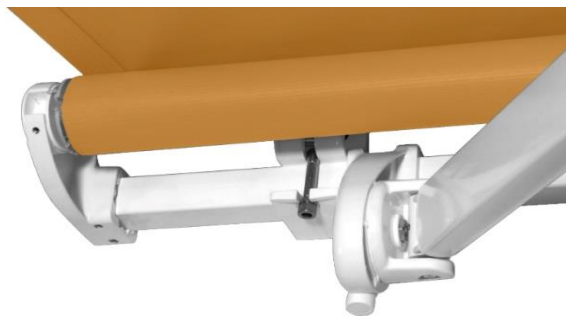

### Karakteristike Maxi Tende:

- montaža na zid ili plafon

- nosači podesivi po širini ↑  
- ručni pogon, na kurbli