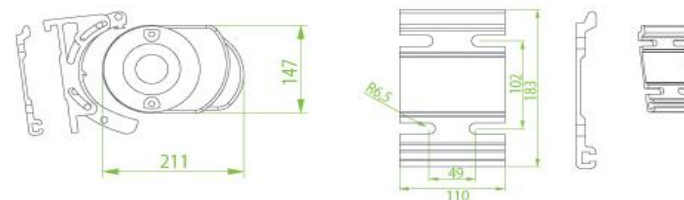

Bočni nosači tende
montaža na zid ili plafon
motorni pogon
Akrilno ili Screen platno