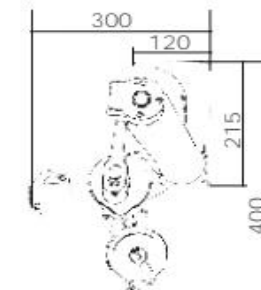

Karneri:

- ravni

- kvadratni

- talasasti

Doplata za mehanizam u boji: 20%

Jedinične cene su sa uračunatim PDVom
Cene su izražene u €, plaćanje u dinarskoj protivvrednosti po srednjem kursu NBS
U cenu su uračunati transport i osnovna montaža na teritoriji Beograda
Vertikalni transport nije uračunat u cenu montaže