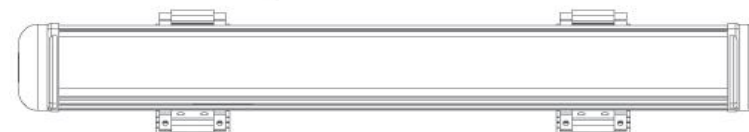

Bočni nosači tende
montaža na zid ili plafon
motorni pogon
Akrilno ili Screen platno