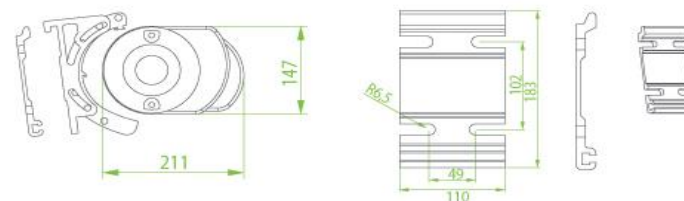

Bočni nosači tende
montaža na zid ili plafon
motorni pogon
Akrilno ili Screen platno