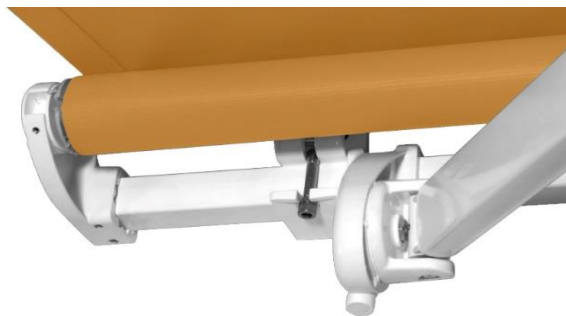

### Karneri:

- ravni

- kvadratni

- talasasti

### Karakteristike Maxi Tende:

- montaža na zid ili plafon

- nosači podesivi po širini ↑

- ručni pogon, na kurbli