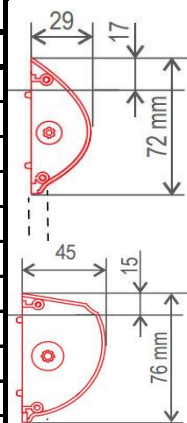

Instagram: mrdoorbg

Youtube: Mister Door

Visina	Širina zavesa											
	40	50	60	70	80	90	100	110	120	130	140	150
40	42,8 €	46,7 €	50,7 €	54,7 €	58,6 €	62,6 €	66,5 €	70,5 €	74,4 €	78,4 €	82,4 €	86,3 €
50	45,9 €	50,2 €	54,6 €	58,9 €	63,3 €	67,6 €	72,0 €	76,3 €	80,7 €	85,0 €	89,4 €	93,7 €
60	48,9 €	53,7 €	58,4 €	63,2 €	67,9 €	72,7 €	77,4 €	82,2 €	86,9 €	91,6 €	96,4 €	101 €
70	52,0 €	57,1 €	62,3 €	67,4 €	72,6 €	77,7 €	82,8 €	88,0 €	93,1 €	98,3 €	103 €	109 €
80	55,1 €	60,6 €	66,1 €	71,7 €	77,2 €	82,7 €	88,3 €	93,8 €	99,3 €	105 €	110 €	116 €
90	58,1 €	64,1 €	70,0 €	75,9 €	81,9 €	87,8 €	93,7 €	99,6 €	106 €	112 €	117 €	123 €
100	61,2 €	67,5 €	73,9 €	80,2 €	86,5 €	92,8 €	99,2 €	105 €	112 €	118 €	124 €	131 €
110	64,3 €	71,0 €	77,7 €	84,4 €	91,2 €	97,9 €	105 €	111 €	118 €	125 €	131 €	138 €
120	67,3 €	74,5 €	81,6 €	88,7 €	95,8 €	103 €	110 €	117 €	124 €	131 €	138 €	146 €
130	70,4 €	77,9 €	85,4 €	92,9 €	100 €	108 €	115 €	123 €	130 €	138 €	146 €	153 €
140	73,5 €	81,4 €	89,3 €	97,2 €	105 €	113 €	121 €	129 €	137 €	145 €	153 €	160 €
160	79,6 €	88,3 €	97,0 €	106 €	114 €	123 €	132 €	140 €	149 €	158 €	167 €	175 €
180	85,8 €	95,2 €	105 €	114 €	124 €	133 €	143 €	152 €	162 €	171 €	181 €	190 €
200	91,9 €	102 €	112 €	123 €	133 €	143 €	154 €	164 €	174 €	184 €	195 €	205 €
220	98,0 €	109 €	120 €	131 €	142 €	153 €	164 €	175 €	187 €	198 €	209 €	220 €
230	101 €	113 €	124 €	135 €	147 €	158 €	170 €	181 €	193 €	204 €	216 €	227 €