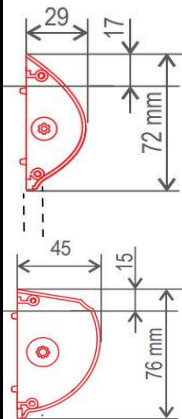

Mister Door d.o.o.
Bul. Despota Stefana 115
11000 Beograd
tel/fax: 011/3391769
mob: 069/2085571
e-mail: office@mrdoor.rs
web: www.mrdoor.rs
Facebook: Mr Door
Instagram: mrdoorbg
Youtube: Mister Door

Visina	Širina zavesa											
	40	50	60	70	80	90	100	110	120	130	140	150
40	35,7 €	39,0 €	42,3 €	45,5 €	48,8 €	52,1 €	55,4 €	58,7 €	62,0 €	65,3 €	68,6 €	71,9 €
50	38,2 €	41,8 €	45,5 €	49,1 €	52,7 €	56,3 €	60,0 €	63,6 €	67,2 €	70,9 €	74,5 €	78,1 €
60	40,8 €	44,7 €	48,7 €	52,6 €	56,6 €	60,5 €	64,5 €	68,5 €	72,4 €	76,4 €	80,3 €	84,3 €
70	43,3 €	47,6 €	51,9 €	56,2 €	60,5 €	64,8 €	69,0 €	73,3 €	77,6 €	81,9 €	86,2 €	90,5 €
80	45,9 €	50,5 €	55,1 €	59,7 €	64,3 €	69,0 €	73,6 €	78,2 €	82,8 €	87,4 €	92,0 €	96,6 €
90	48,4 €	53,4 €	58,3 €	63,3 €	68,2 €	73,2 €	78,1 €	83,0 €	88,0 €	92,9 €	97,9 €	103 €
100	51,0 €	56,3 €	61,5 €	66,8 €	72,1 €	77,4 €	82,6 €	87,9 €	93,2 €	98,4 €	104 €	109 €
110	53,6 €	59,2 €	64,8 €	70,4 €	76,0 €	81,6 €	87,2 €	92,8 €	98,4 €	104 €	110 €	115 €
120	56,1 €	62,0 €	68,0 €	73,9 €	79,8 €	85,8 €	91,7 €	97,6 €	104 €	109 €	115 €	121 €
130	58,7 €	64,9 €	71,2 €	77,4 €	83,7 €	90,0 €	96,2 €	102 €	109 €	115 €	121 €	128 €
140	61,2 €	67,8 €	74,4 €	81,0 €	87,6 €	94,2 €	101 €	107 €	114 €	121 €	127 €	134 €
160	66,3 €	73,6 €	80,8 €	88,1 €	95,3 €	103 €	110 €	117 €	124 €	132 €	139 €	146 €
180	71,5 €	79,4 €	87,3 €	95,2 €	103 €	111 €	119 €	127 €	135 €	143 €	150 €	158 €
200	76,6 €	85,1 €	93,7 €	102 €	111 €	119 €	128 €	136 €	145 €	154 €	162 €	171 €
220	81,7 €	90,9 €	100 €	109 €	119 €	128 €	137 €	146 €	155 €	165 €	174 €	183 €
230	84,3 €	93,8 €	103 €	113 €	122 €	132 €	142 €	151 €	161 €	170 €	180 €	189 €