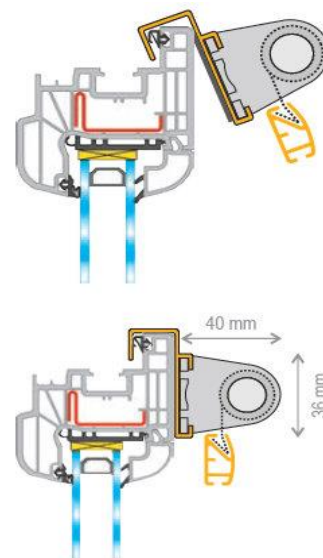

## Zebra Mini Zavese

Namenjena za montažu na krilu prozora, montažno-demontažnog tipa, ima najlonske vođice, upravljanje pomoću lančića, nemenjena za PVC prozore  
Jednostavna montaža i demontaža, Antistatičko, antialergijsko platno,

Standardno Bela boja mehanizma,  
Osnovna Platna: Style, Bahama, **Tanami**, **Rain**, **Tenerife**

**Mister Door d.o.o.**

Jelenka Mihajlovića 22

11060 Beograd

tel/fax: 011/3391769

mob: 069/2085571

e-mail: office@mrdoor.rs

web: www.mrdoor.rs

Facebook: Mr Door

Instagram: mrdoorbg

Youtube: Mister Door

Visina	Širina zavesa									
	40	50	60	70	80	90	100	110	120	130
40	29,8 €	33,2 €	36,7 €	40,1 €	43,6 €	47,0 €	50,5 €	53,9 €	57,4 €	60,8 €
50	31,2 €	35,0 €	38,9 €	42,7 €	46,5 €	50,3 €	54,1 €	58,0 €	61,8 €	65,6 €
60	32,7 €	36,9 €	41,1 €	45,2 €	49,4 €	53,6 €	57,8 €	62,0 €	66,2 €	70,4 €
70	34,2 €	38,7 €	43,3 €	47,8 €	52,4 €	56,9 €	61,5 €	66,0 €	70,6 €	75,1 €
80	35,6 €	40,5 €	45,5 €	50,4 €	55,3 €	60,2 €	65,1 €	70,1 €	75,0 €	79,9 €
90	37,1 €	42,4 €	47,7 €	53,0 €	58,2 €	63,5 €	68,8 €	74,1 €	79,4 €	84,7 €
100	38,6 €	44,2 €	49,9 €	55,5 €	61,2 €	66,8 €	72,5 €	78,1 €	83,8 €	89,4 €
110	40,0 €	46,0 €	52,1 €	58,1 €	64,1 €	70,1 €	76,2 €	82,2 €	88,2 €	94,2 €
120	41,5 €	47,9 €	54,3 €	60,7 €	67,0 €	73,4 €	79,8 €	86,2 €	92,6 €	99,0 €
130	43,0 €	49,7 €	56,5 €	63,2 €	70,0 €	76,7 €	83,5 €	90,2 €	97,0 €	104 €
140	44,4 €	51,5 €	58,7 €	65,8 €	72,9 €	80,0 €	87,2 €	94,3 €	101 €	109 €
160	47,4 €	55,2 €	63,1 €	70,9 €	78,8 €	86,6 €	94,5 €	102 €	110 €	118 €