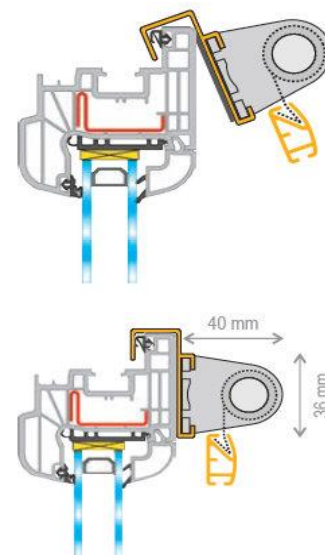

## Zebra Mini Zavese

Namenjena za montažu na krilu prozora, montažno-demontažnog tipa, ima najlonske vođice, upravljanje pomoću lančića, nemenjena za PVC prozore  
Jednostavna montaža i demontaža, Antistatičko, antialergijsko platno,

Standardno Bela boja mehanizma,  
Osnovna Platna: Style, Bahama, **Tanami**, **Rain**, **Tenerife**

**Mister Door d.o.o.**

Jelenka Mihajlovića 22

11060 Beograd

tel/fax: 011/3391769

mob: 069/2085571

e-mail: office@mrdoor.rs

web: www.mrdoor.rs

Facebook: Mr Door

Instagram: mrdoorbg

Youtube: Mister Door

Visina	Širina zavese									
	40	50	60	70	80	90	100	110	120	130
40	29,8 €	33,2 €	36,7 €	40,1 €	43,6 €	47,0 €	50,5 €	53,9 €	57,4 €	60,8 €
50	31,2 €	35,0 €	38,9 €	42,7 €	46,5 €	50,3 €	54,1 €	58,0 €	61,8 €	65,6 €
60	32,7 €	36,9 €	41,1 €	45,2 €	49,4 €	53,6 €	57,8 €	62,0 €	66,2 €	70,4 €
70	34,2 €	38,7 €	43,3 €	47,8 €	52,4 €	56,9 €	61,5 €	66,0 €	70,6 €	75,1 €
80	35,6 €	40,5 €	45,5 €	50,4 €	55,3 €	60,2 €	65,1 €	70,1 €	75,0 €	79,9 €
90	37,1 €	42,4 €	47,7 €	53,0 €	58,2 €	63,5 €	68,8 €	74,1 €	79,4 €	84,7 €
100	38,6 €	44,2 €	49,9 €	55,5 €	61,2 €	66,8 €	72,5 €	78,1 €	83,8 €	89,4 €
110	40,0 €	46,0 €	52,1 €	58,1 €	64,1 €	70,1 €	76,2 €	82,2 €	88,2 €	94,2 €
120	41,5 €	47,9 €	54,3 €	60,7 €	67,0 €	73,4 €	79,8 €	86,2 €	92,6 €	99,0 €
130	43,0 €	49,7 €	56,5 €	63,2 €	70,0 €	76,7 €	83,5 €	90,2 €	97,0 €	104 €
140	44,4 €	51,5 €	58,7 €	65,8 €	72,9 €	80,0 €	87,2 €	94,3 €	101 €	109 €
160	47,4 €	55,2 €	63,1 €	70,9 €	78,8 €	86,6 €	94,5 €	102 €	110 €	118 €