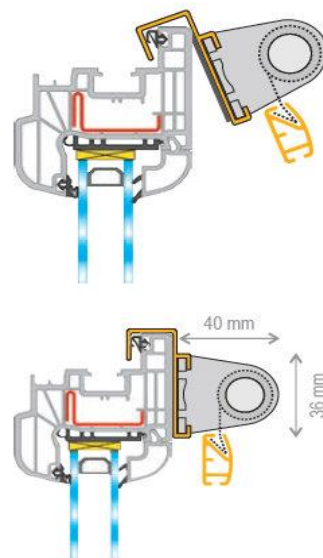

Zebra Mini Zavese

Namenjena za montažu na krilu prozora, montažno-demontažnog tipa, ima najlonske vođice, upravljanje pomoću lančića, nemenjena za PVC prozore
Jednostavna montaža i demontaža, Antistatičko, antialergijsko platno,

Visina	Širina zavesa									
	40	50	60	70	80	90	100	110	120	130
40	24,8 €	27,7 €	30,5 €	33,4 €	36,3 €	39,2 €	42,1 €	44,9 €	47,8 €	50,7 €
50	26,0 €	29,2 €	32,4 €	35,6 €	38,8 €	41,9 €	45,1 €	48,3 €	51,5 €	54,7 €
60	27,2 €	30,7 €	34,2 €	37,7 €	41,2 €	44,7 €	48,2 €	51,7 €	55,2 €	58,6 €
70	28,5 €	32,3 €	36,1 €	39,8 €	43,6 €	47,4 €	51,2 €	55,0 €	58,8 €	62,6 €
80	29,7 €	33,8 €	37,9 €	42,0 €	46,1 €	50,2 €	54,3 €	58,4 €	62,5 €	66,6 €
90	30,9 €	35,3 €	39,7 €	44,1 €	48,5 €	52,9 €	57,3 €	61,8 €	66,2 €	70,6 €
100	32,1 €	36,8 €	41,6 €	46,3 €	51,0 €	55,7 €	60,4 €	65,1 €	69,8 €	74,5 €
110	33,4 €	38,4 €	43,4 €	48,4 €	53,4 €	58,4 €	63,5 €	68,5 €	73,5 €	78,5 €
120	34,6 €	39,9 €	45,2 €	50,5 €	55,9 €	61,2 €	66,5 €	71,8 €	77,2 €	82,5 €
130	35,8 €	41,4 €	47,1 €	52,7 €	58,3 €	63,9 €	69,6 €	75,2 €	80,8 €	86,5 €
140	37,0 €	43,0 €	48,9 €	54,8 €	60,8 €	66,7 €	72,6 €	78,6 €	84,5 €	90,4 €
160	39,5 €	46,0 €	52,6 €	59,1 €	65,7 €	72,2 €	78,7 €	85,3 €	91,8 €	98,4 €