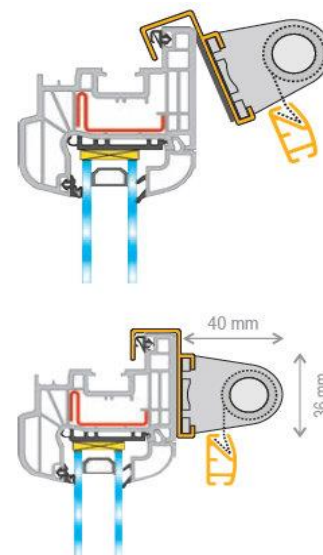

Zebra Mini Zavese

Namenjena za montažu na krilu prozora, montažno-demontažnog tipa, ima najlonske vođice, upravljanje pomoću lančića, nemenjena za PVC prozore
Jednostavna montaža i demontaža, Antistatičko, antialergijsko platno,

web: www.mrdoor.rs

Facebook: Mr Door

Instagram: mrdoorbg

Youtube: Mister Door

Visina	Širina zavese									
	40	50	60	70	80	90	100	110	120	130
40	29,8 €	33,2 €	36,7 €	40,1 €	43,6 €	47,0 €	50,5 €	53,9 €	57,4 €	60,8 €
50	31,2 €	35,0 €	38,9 €	42,7 €	46,5 €	50,3 €	54,1 €	58,0 €	61,8 €	65,6 €
60	32,7 €	36,9 €	41,1 €	45,2 €	49,4 €	53,6 €	57,8 €	62,0 €	66,2 €	70,4 €
70	34,2 €	38,7 €	43,3 €	47,8 €	52,4 €	56,9 €	61,5 €	66,0 €	70,6 €	75,1 €
80	35,6 €	40,5 €	45,5 €	50,4 €	55,3 €	60,2 €	65,1 €	70,1 €	75,0 €	79,9 €
90	37,1 €	42,4 €	47,7 €	53,0 €	58,2 €	63,5 €	68,8 €	74,1 €	79,4 €	84,7 €
100	38,6 €	44,2 €	49,9 €	55,5 €	61,2 €	66,8 €	72,5 €	78,1 €	83,8 €	89,4 €
110	40,0 €	46,0 €	52,1 €	58,1 €	64,1 €	70,1 €	76,2 €	82,2 €	88,2 €	94,2 €
120	41,5 €	47,9 €	54,3 €	60,7 €	67,0 €	73,4 €	79,8 €	86,2 €	92,6 €	99,0 €
130	43,0 €	49,7 €	56,5 €	63,2 €	70,0 €	76,7 €	83,5 €	90,2 €	97,0 €	104 €
140	44,4 €	51,5 €	58,7 €	65,8 €	72,9 €	80,0 €	87,2 €	94,3 €	101 €	109 €
160	47,4 €	55,2 €	63,1 €	70,9 €	78,8 €	86,6 €	94,5 €	102 €	110 €	118 €