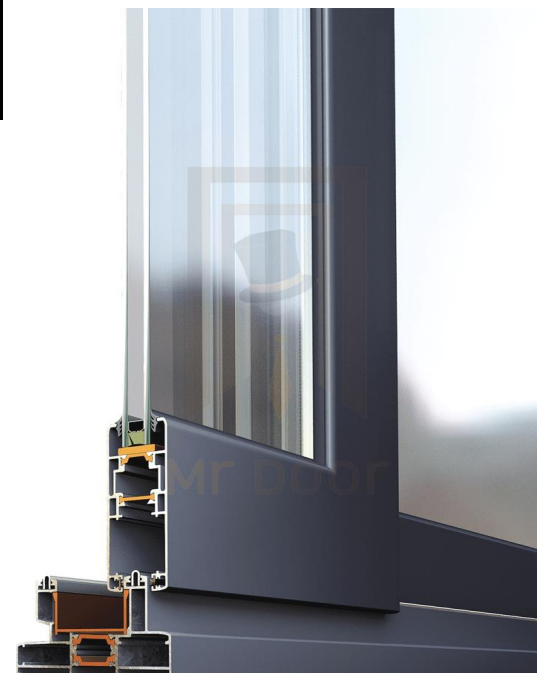

MR DOOR

Alu Hladni klizni Prozori i Balkonska vrata
Etem E1600

Alu klizni sistemi

Bela Boja

Boje po Ral karti uz doplatu od 20%

Mister Door d.o.o.
Bul. Despota Stefana 115, Beograd
tel/fax: 011/3391769
mob: 069/208-5570
e-mail: office@mrdoor.rs
web: www.mrdoor.rs
Facebook: Mr Door
Instagram: mrdoorbg
Youtube Channel: Mister Door

Alu Termo klizni Prozori i Balkonska Vrata
Etem E52

Etem E1600				Boja	Etem E52			
Dvošinski		Trošinski			Dvošinski		Trošinski	
100.00	€/kvm	150.00	€/kvm	Bela	240.00	€/kvm	300.00	€/kvm
120.00	€/kvm	180.00	€/kvm	Ral	288.00	€/kvm	360.00	€/kvm

Karakteristike Profila

40mm
44mm
99mm
četkice
NE
4+10+4
Sistemski
-

Širina Šine:
Visina Štoka:
Visina Štok+Kriilo:
Dihtovanje:
Termoprekid:
Staklopaket:
Okov:
Uw:

93mm
44mm
133mm
četkice
DA
4+16+4
Sistemski
4.1 W/m2K

Za ukupnu vrednost proizvoda veću od 300,00€ montaža je uračunata u cenu za teritoriju Beograda
U cenu proizvoda nisu uračunate PP daske, Okapnice, Demontaža, Obrada Špaletni

Cene su sa uračunatim PDV-om
Plaćanje u dinarskoj protivrednosti po srednjem kursu NBS