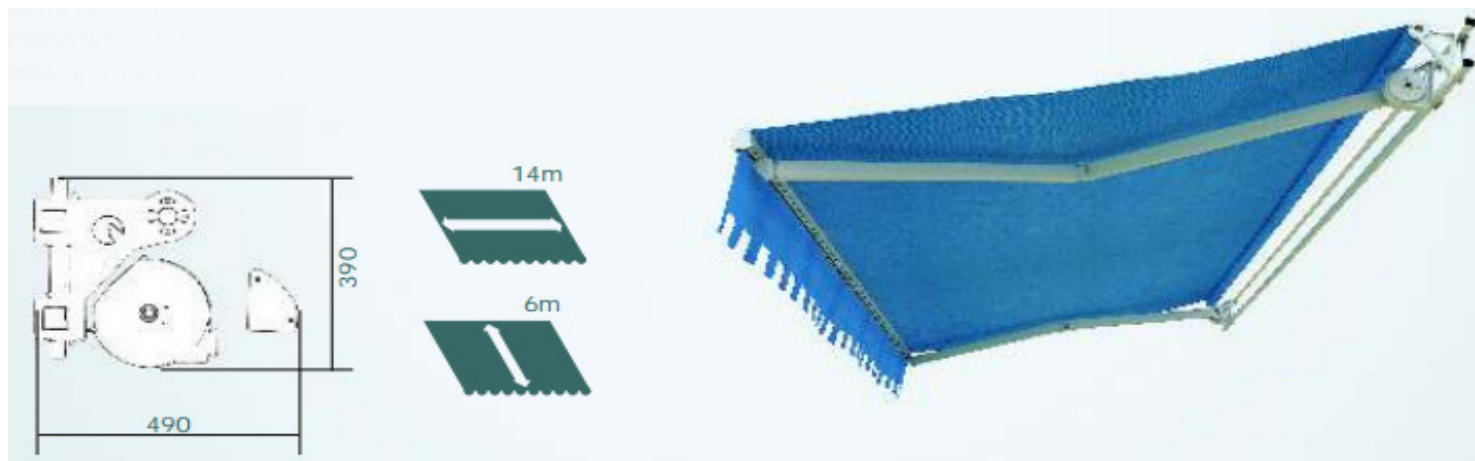

## Tenda sa 2 zglobne ruke, sa nosećim čeličnim profilom

Mogućnost montaže na zid ili plafon

Pogon: Ručni (električni opciono)

Izbačaj se računa zajedno tenda i nosači

Platno: Acryl ili Screen