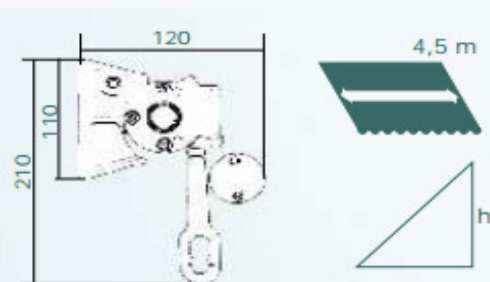

Tende sa bočnim rukama

Mister Door d.o.o.
Bul. Despota Stefana 115
11000 Beograd
tel/fax: 011/3391769
mob: 069/2085571
e-mail: office@mrdoor.rs
web: www.mrdoor.rs
Facebook: Mr Door
Instagram: mrdoorbg
Youtube: Mister Door

Tenda sa bočnim rukama sa 2 ruke i reduktorom, ručni pogon

Za tende više od 160cm, dužina ruku je 50cm.

Ruke su bočne

Pogon: Ručni (električni opciono)

Platno: Acryl ili Screen

Bočni Nosači

U cenu nije uračunata montaža.

Cena montaže zavisi od mesta i načina montaže.

U cenu je uračunat PDV.

Cene su izražene u €, plaćanje po srednjem kursu NBS

Tenda sa bočnim rukama na motor:

Doplata za motor: 180,00€ (samo do visine od 160cm)

Doplata za daljinski: 1k-50,00€, 5k-70,00€, 16k-170,00€

Doplata za senzore: Senzor za vetar 220,00€

Senzor za vetar i sunce 250,00€

Senzor za kišu 220,00€

Doplata za kutiju: 50€/m

Širina		120	150	180	210	240	270	300	330	360	390	420	450
Izbačaj													
100	na zid	284,28	299,46	314,64	329,82	345,00	358,80	373,98	389,16	404,34	419,52	433,32	448,50
120		300,84	317,40	333,96	349,14	365,70	382,26	398,82	414,00	430,56	447,12	463,68	480,24
140		306,36	324,30	340,86	358,80	375,36	394,68	412,62	429,18	447,12	465,06	481,62	499,56
160		311,88	331,20	349,14	367,08	387,78	407,10	425,04	444,36	463,68	483,00	502,32	520,26
180	Na ogradu Bez motora	257,18	309,87	317,40	324,93	333,71	383,89	391,42	398,95	407,73	459,16	467,95	475,47
200		259,69	316,15	322,42	331,20	338,73	393,93	402,71	411,49	417,76	472,96	480,49	489,27
220		262,20	321,16	328,69	337,47	345,00	403,96	412,75	420,27	427,80	485,51	494,29	501,82
240		267,22	327,44	336,22	345,00	352,53	414,00	421,53	430,31	439,09	499,31	508,09	516,87
260		269,73	336,22	343,75	351,27	360,05	424,04	432,82	440,35	449,13	511,85	520,64	653,62
280		273,49	342,49	350,02	357,55	365,07	432,82	441,60	450,38	457,91	526,91	534,44	543,22