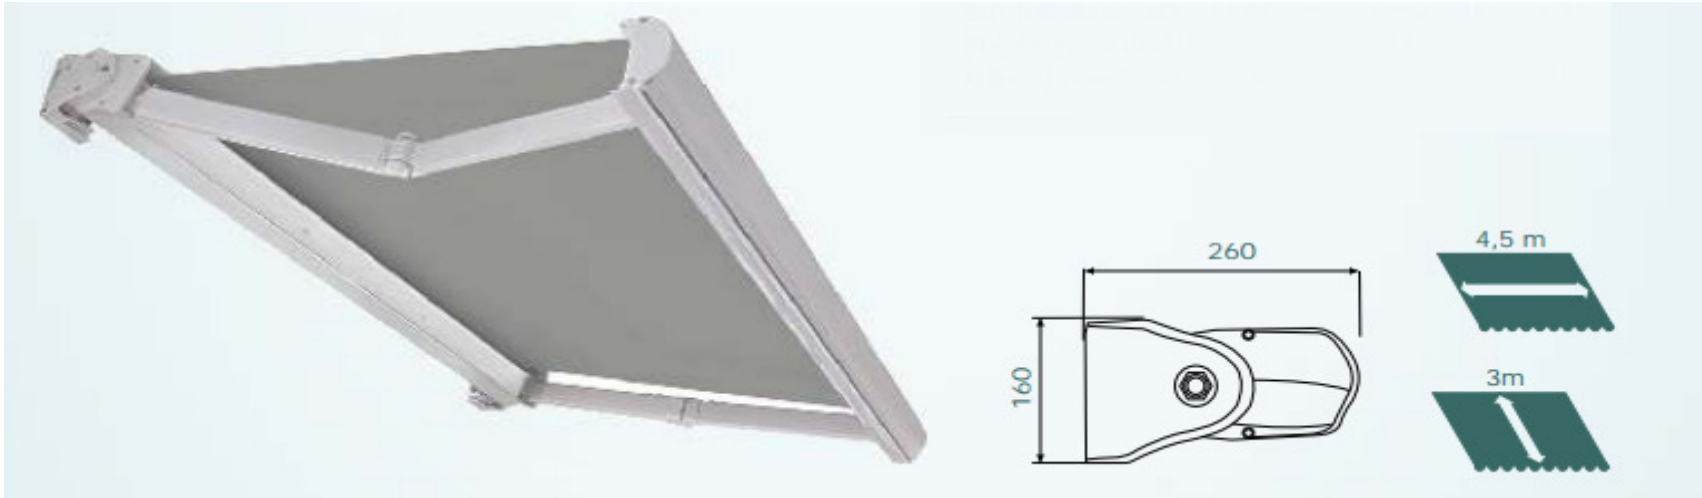

Cassette Tenda sa zglobnim rukama

Mister Door d.o.o.
Bul. Despota Stefana 115
11000 Beograd
tel/fax: 011/3391769
mob: 069/2085571
e-mail: office@mrdoor.rs
web: www.mrdoor.rs
Facebook: Mr Door
Instagram: mrdoorbg
Youtube: Mister Door

Cassette Tenda sa 2 zglobne ruke, sa kućištem u koje se pakuje

Mogućnost montaže na zid ili plafon

Pogon: Ručni (električni opciono)

Izbačaj se računa zajedno tenda i nosači

Platno: Acryl ili Screen

Bočni Nosači (Klizni nosači preko 500cm širine)

U cenu nije uračunata montaža.

Cena montaže zavisi od mesta i načina montaže.

U cenu je uračunat PDV.

Cene su izražene u €, plaćanje po srednjem kursu NBS

Tenda sa bočnim rukama na motor:
Doplata za daljinski: 1k-50,00€, 5k-70,00€, 16k-170,00€

Motor je obavezan i uračunat je u cenu

Doplata za senzore: Senzor za vetar 220,00€

Senzor za vetar i sunce 250,00€

Senzor za kišu 220,00€

Širina Izbačaj	240	270	300	330	360	390	420	450	500	600	700	800	900	1000	1100	1200	
	150	1022	1042	1056	1345,40	1363,60	1379,00	1397,20	1412,60	2615,20	2833,60	3640,00	3957,80	4229,40	5080,60	5356,40	5555,20
200	1057	1078	1098	1388,80	1409,80	1430,80	1447,60	1470,00	2725,80	2948,40	3794,00	4137,00	4428,20	5327,00	5616,80	5819,80	
250	x	x	1133	1426,60	1447,60	1472,80	1495,20	1517,60	2853,20	4473,00	3966,20	4335,80	4650,80	5601,40	5906,60	6111,00	
300	x	x	x	x	1632,40	1661,80	1687,00	1712,20	2973,60	3060,40	4132,80	4527,60	4853,80	5861,80	6182,40	6388,20	
360	x	x	x	x	x	x	x	2842,00	3235,40	3455,20	4349,80	5192,60	5538,40	6829,20	7172,20	7376,60