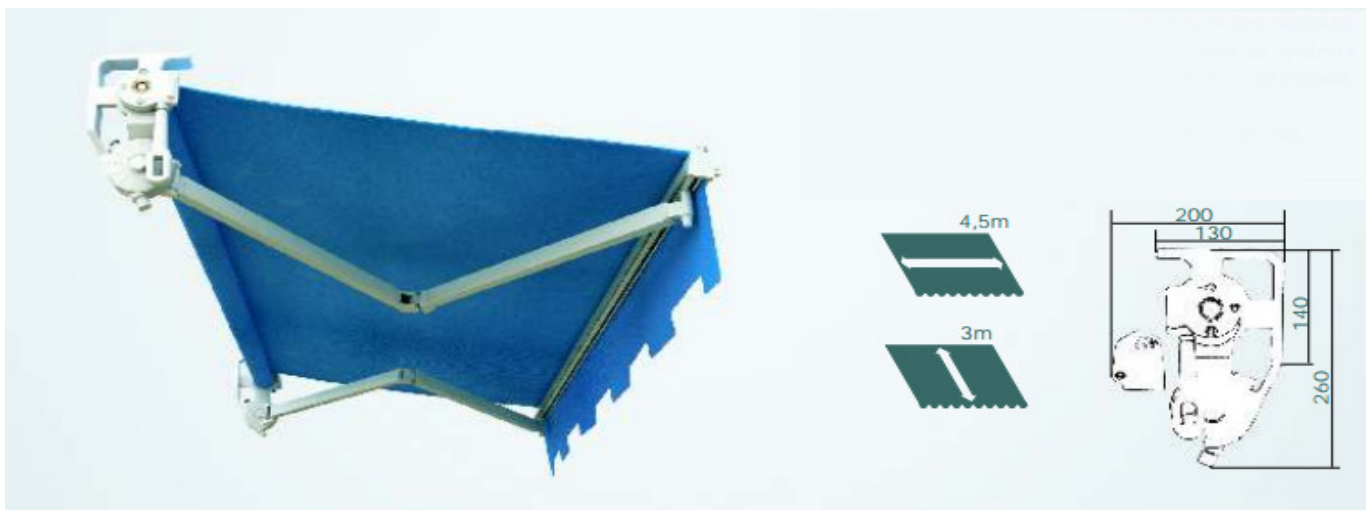

MINI Tenda sa zglobnim rukama

Tenda sa 2 zglobne ruke, bez nosećeg čeličnog profila

Nosači tende su ujedno i nosači ruku.

Mogućnost montaže na zid ili plafon

Pogon: Ručni (električni opciono)

Izbačaj se računa zajedno tenda i nosači

Platno: Acryl ili Screen

Bočni Nosači

U cenu nije uračunata montaža.

Cena montaže zavisi od mesta i načina montaže.

U cenu je uračunat PDV.

Cene su izražene u €, plaćanje po srednjem kursu NBS

Širina Izbačaj	200	250	270	300	330	360	390	420	450
150	408,80	439,60	450,80	463,40	488,60	501,20	515,20	540,40	553,00
200	x	460,60	471,80	487,20	513,80	529,20	546,00	572,60	589,40
250	x	x	x	511,00	540,40	557,20	578,20	606,20	624,40
300	x	x	x	x	x	674,80	697,20	729,40	749,00

Mister Door d.o.o.

Bul. Despota Stefana 115

11000 Beograd

tel/fax: 011/3391769

mob: 069/2085571

e-mail: office@mrdoor.rs

web: www.mrdoor.rs

Facebook: Mr Door

Instagram: mrdoorbg

Youtube: Mister Door

Tenda sa bočnim rukama na motor:

Doplata za motor: 150,00€

Doplata za daljinski: 1k-50,00€, 5k-70,00€, 16k-170,00€

Doplata za senzore: Senzor za vetar 220,00€

Senzor za vetar i sunce 250,00€

Senzor za kišu 220,00€