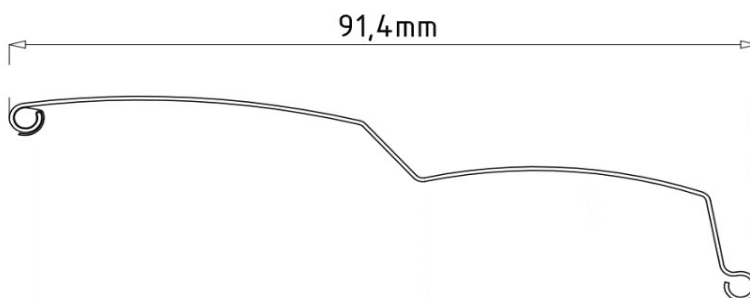

Cenovnik Spoljnih Venecijanera

Namenjena za montažu u ili preko špaletne
poseduje vođice, upravljanje pomuču kurble (opciono motor)

Z 90 lamela

Mister Door d.o.o.

Bul. Despota Stefana 115

11000 Beograd

tel/fax: 011/3391769

mob: 069/2085571

e-mail: office@mrdoor.rs

web: www.mrdoor.rs

Facebook: Mr Door

Instagram: mrdoorbg

Youtube: Mister Door

Lamela: Z 90, proizvođač Expalum, Španija

Mehanizmi i merdevine: Stottan, Nemačka

Automatika: Dooya, China

Z 90 lamela obezbeđuje bolju zaštitu od prodora sunčevih zraka

Lamele poseduju gumu koja smanjuje eventualnu buku usled vetrova

Cena po kvadratu	Minimalna Obračunska mera	Doplata za kućište
120,00 €/kvm	2 kvm	20,00 €/m

Ponuđene boje

Ton	Ral 9016	Ral 9015	Ral 7035	Ral 9006	Ral 9007	Ral 7016	Ral 3005	Ral 7013	Ral 8014	Ral 6005
Boja	Bela	Krem	Svetlo Siva	Silver	Siva	Antracit	Bordo	Bronza	Braon	Zelena

Doplata za automatiku:

Motor	150,00 €
1k daljinski	50,00 €
15k daljinski (LED ekran)	70,00 €
Senzor za sunce i vetar	150,00 €
Bežični senzor za sunce i vetar	250,00 €
Upravljanje SMART aplikacijom	50,00 €

Minimalna širina:	55 cm
Maksimalna širina:	400 cm
Minimalna visina:	60 cm
Maksimalna visina:	440 cm

**U cenu nije uračunata montaža
Cena montaže zavisi od uslova ugradnje.**

Cene su izražene u €

plaćanje u dinarskoj protivvrednosti po srednjem kursu NBS

Jedinična cena je sa uračunatim PDV-om

Rok isporuke do 60 dana